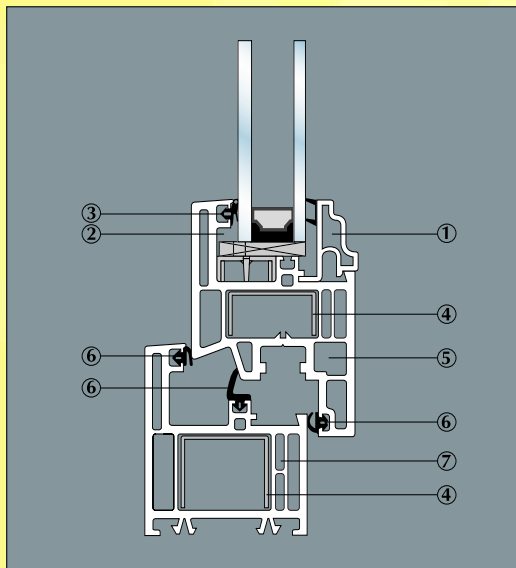

Kenmerken:

1. Keuze uit een vlakke raamvleugel (A) of een retro raamvleugel (B)
2. De glaslatten met gecoëxtrudeerde dichtingen (minimaal in zicht) verzekeren een perfecte en onzichtbare montage.
3. Uitzonderlijke winddichtheid en inbraakwerendheid door zowel de grote opdek van de vleugel op het kader als de hoge inklemming van het glas. De toepassing van inbraakwerende sluitnokken is standaard bij alle draai- en draaikipdelen.
4. Een rondomlopende droge beglazingsrubber, eveneens minimaal in het zicht, verhindert dat het regenwater binnendringt in de glassponning.
5. De middenkamers worden opgevuld met gegalvaniseerde versterkingsprofielen die de stabiliteit verhogen.
6. De binnenkamers verhogen de thermische- en akoestische isolatie en geven aan de scharnierschroeven een extra bevestigingswand.
7. PROFEL-ramen worden voorzien van drie rondomlopende aanslagdichtingen die zelfs in de hoeken niet zijn onderbroken;
 - De buitendichting voorkomt het binnendringen van vuil en overtollig regenwater.
 - De middendichting voor een perfecte wind- en waterkering en een optimale luchtdichtheid, ze herstelt het 3 kamersysteem waardoor het beslag zich in een droog milieu bevindt, wat een langere levensduur van het beslag garandeert.
 - Door de binnendichting bekomt men een uitzonderlijke geluidsdichting.
8. Basisprofielen worden voorzien van een 4 kamersysteem

Kleur is een belangrijk visueel aspect. Daarom biedt PROFEL een unieke combinatie kleuren in generfde structuurfolie aan. Alle kleur- en houtimitatiefolies worden steeds aangebracht zowel op de binnenzijde als op de buitenzijde van het profiel.