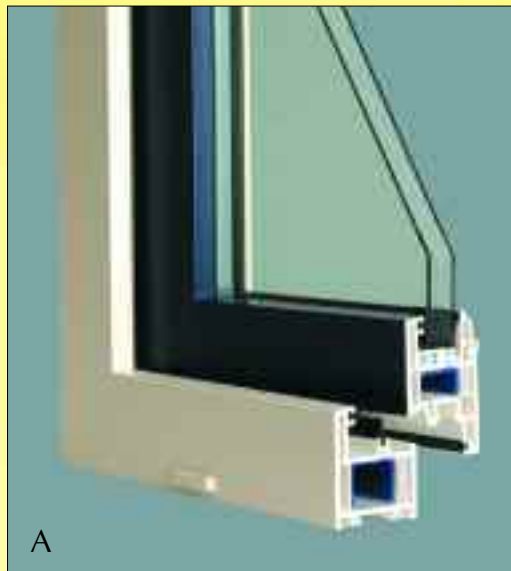

HET RAAM MET STIJL IN GENERFDE KUNSTSTOF

profel[®]

Gegarandeerde kwaliteit en nazorg

Met het P600 profielsysteem is PROFEL haar tijd ver vooruit. PROFEL kunststoframen zijn vervaardigd in eigen beheer met de beste grondstoffen die bewezen hebben slagvast, duurzaam en onderhoudsarm te zijn.

Kenmerken:

1. Keuze uit een vlakke raamvleugel (A) of een retro raamvleugel (B)
2. De glaslatten met gecoëxtrudeerde dichtingen (minimaal in zicht) verzekeren een perfecte en onzichtbare montage.
3. Uitzonderlijke winddichtheid en inbraakwerendheid door zowel de grote opdek van de vleugel op het kader als de hoge inklemming van het glas. De toepassing van inbraakwerende sluitnokken is standaard bij alle draai- en draaikipdelen.
4. Een rondomlopende droge beglazingsrubber, eveneens minimaal in het zicht, verhindert dat het regenwater binnendringt in de glassponning.
5. De middenkamers worden opgevuld met gegalvaniseerde versterkingsprofielen die de stabiliteit verhogen.
6. De binnenkamers verhogen de thermische- en akoestische isolatie en geven aan de scharnierschroeven een extra bevestigingswand.
7. PROFEL-ramen worden voorzien van drie rondomlopende aanslagdichtingen die zelfs in de hoeken niet zijn onderbroken;
 - De buitendichting voorkomt het binnendringen van vuil en overtollig regenwater.
 - De middendichting voor een perfecte wind- en waterkering en een optimale luchtdichtheid, ze herstelt het 3 kamersysteem waardoor het beslag zich in een droog milieu bevindt, wat een langere levensduur van het beslag garandeert.
 - Door de binnendichting bekomt men een uitzonderlijke geluidsdichting.
8. Basisprofielen worden voorzien van een 4 kamersysteem

Kleur is een belangrijk visueel aspect. Daarom biedt PROFEL een unieke combinatie kleuren in generfde structuurfolie aan. Alle kleur- en houtimitatiefolies worden steeds aangebracht zowel op de binnenzijde als op de buitenzijde van het profiel.