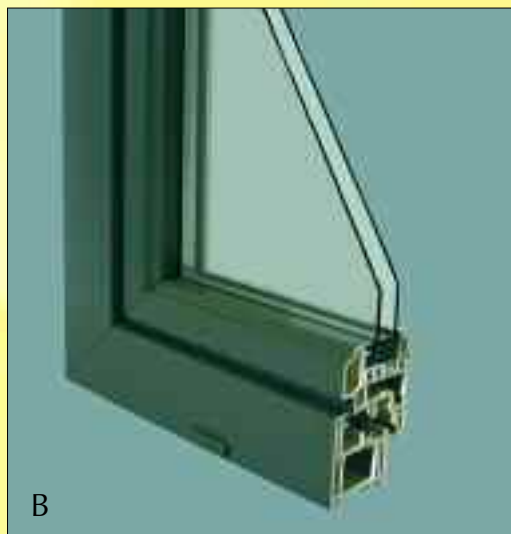

HET RAAM MET STIJL IN GENERFDE KUNSTSTOF

profel[®]

Gegarandeerde kwaliteit en nazorg

Met het P600 profielsysteem is PROFEL haar tijd ver vooruit. PROFEL kunststoframen zijn vervaardigd in eigen beheer met de beste grondstoffen die bewezen hebben slagvast, duurzaam en onderhoudsarm te zijn.

Kenmerken:

1. Keuze uit een vlakke raamvleugel (A) of een retro raamvleugel (B)
2. De glaslatten met gecoëxtrudeerde dichtingen (minimaal in zicht) verzekeren een perfecte en onzichtbare montage.
3. Uitzonderlijke winddichtheid en inbraakwerendheid door zowel de grote opdek van de vleugel op het kader als de hoge inklemming van het glas. De toepassing van inbraakwerende sluitnokken is standaard bij alle draai- en draaikipdelen.
4. Een rondomlopende droge beglazingsrubber, eveneens minimaal in het zicht, verhindert dat het regenwater binnendringt in de glassponning.
5. De middenkamers worden opgevuld met gegalvaniseerde versterkingsprofielen die de stabiliteit verhogen.
6. De binnenkamers verhogen de thermische- en akoestische isolatie en geven aan de scharnierschroeven een extra bevestigingswand.
7. PROFEL-ramen worden voorzien van drie rondomlopende aanslagdichtingen die zelfs in de hoeken niet zijn onderbroken;
 - De buitendichting voorkomt het binnendringen van vuil en overtollig regenwater.
 - De middendichting voor een perfecte wind- en waterkering en een optimale luchtdichtheid, ze herstelt het 3 kamersysteem waardoor het beslag zich in een droog milieu bevindt, wat een langere levensduur van het beslag garandeert.
 - Door de binnendichting bekomt men een uitzonderlijke geluidsdichting.
8. Basisprofielen worden voorzien van een 4 kamersysteem

Kleur is een belangrijk visueel aspect. Daarom biedt PROFEL een unieke combinatie kleuren in generfde structuurfolie aan. Alle kleur- en houtimitatiefolies worden steeds aangebracht zowel op de binnenzijde als op de buitenzijde van het profiel.